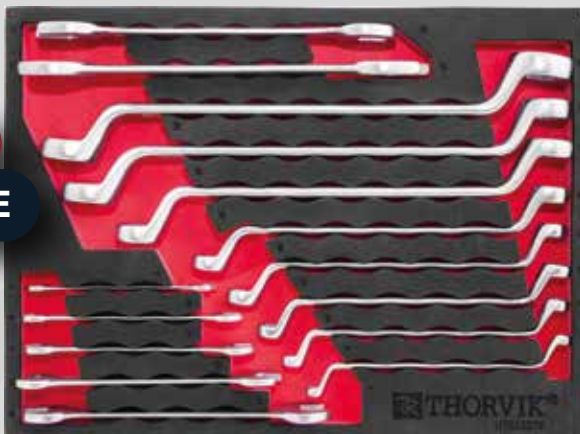

НАБОРЫ КЛЮЧЕЙ

НАБОР КЛЮЧЕЙ РОЖКОВЫХ И НАКИДНЫХ
В EVA ЛОЖЕМЕНТЕ 280x375 ММ

НОВЫЙ
ПРОДУКТ

53660

UTS15STE

THORVIK

Содержание:

- 52001 OEW0607 Ключ гаечный рожковый, 6x7 мм
- 52002 OEW0810 Ключ гаечный рожковый, 8x10 мм
- 52003 OEW0911 Ключ гаечный рожковый, 09x11 мм
- 52004 OEW1213 Ключ гаечный рожковый, 12x13 мм
- 52005 OEW1417 Ключ гаечный рожковый, 14x17 мм
- 52006 OEW1922 Ключ гаечный рожковый, 19x22 мм
- 52007 OEW2427 Ключ гаечный рожковый, 24x27 мм
- 52010 OEW0607 Ключ гаечный накидной изогнутый 75°, 6x7 мм
- 52011 OEW0809 Ключ гаечный накидной изогнутый 75°, 8x9 мм
- 52012 OEW1011 Ключ гаечный накидной изогнутый 75°, 10x11 мм
- 52013 OEW1213 Ключ гаечный накидной изогнутый 75°, 12x13 мм
- 52014 OEW1415 Ключ гаечный накидной изогнутый 75°, 14x15 мм
- 52015 OEW1719 Ключ гаечный накидной изогнутый 75°, 17x19 мм
- 52016 OEW2122 Ключ гаечный накидной изогнутый 75°, 21x22 мм
- 52017 OEW2427 Ключ гаечный накидной изогнутый 75°, 24x27 мм

15
ПРЕДМЕТОВ

НАБОР КЛЮЧЕЙ КОМБИНИРОВАННЫХ
В EVA ЛОЖЕМЕНТЕ 280x375 мм

НОВЫЙ
ПРОДУКТ

17
ПРЕДМЕТОВ

- Двухкомпонентный ложемент
- Твердость по Шору: 40А

53662

UTS17STE

THORVIK