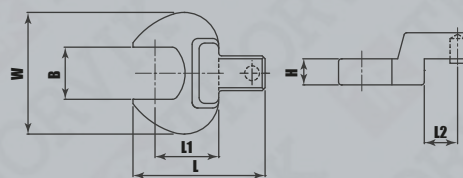

КОД THORVIK	B мм	W мм	H мм	L мм	L1 мм	L2 мм	г/гр	
53313 THIOE141838	38	14x18	74.0	15.0	82	42.0	15.0	360
53314 THIOE141840	40	14x18	83.0	15.0	82	42.0	15.0	380
53315 THIOE141841	41	14x18	83.0	15.0	83	42.0	15.0	380
53316 THIOE141842	42	14x18	83.0	16.0	83	42.0	15.0	380
53317 THIOE141844	44	14x18	91.0	16.0	86	42.0	15.0	420
53318 THIOE141846	46	14x18	91.0	16.0	86	43.0	15.0	440

КОД THORVIK	B мм	W мм	H мм	L мм	L1 мм	L2 мм	г/гр	
53319 THIOE202850	50	20x28.5	101.0	17.0	179	60.0	47.0	970
53320 THIOE202855	55	20x28.5	118.0	19.0	179	60.0	47.0	1117
53321 THIOE202860	60	20x28.5	126.0	21.0	191	78.0	47.0	1120
53322 THIOE202865	65	20x28.5	148.0	22.0	184	78.0	47.0	1125

■ РФ, Ростов-на-Дону, ул. Доватора, д.154/3
Тел./факс: +7 (863) 333-04-05
e-mail: office_rnd@pride.ru
■ РФ, Новосибирск, ул. Писарева, д.40
Тел./факс: +7 (383) 328-48-90
e-mail: nsk@pride.ru
■ РФ, Воронеж, ул. Текстильщиков, д.2
Тел./факс: +7 (473) 260-62-66
e-mail: vrn@pride.ru
■ РФ, Тюмень, ул. 30 лет Победы, д. 36, стр. 1
Тел./факс: +7 (345) 256-98-45
e-mail: tumen@pride.ru
■ РФ, Казань, ул. Журналистов, д. 107.
Тел.: +7 (843) 20-50-100.
e-mail: kzn@pride.ru
■ РФ, Калининград, ул. Портовая д.55.
Тел.: +7 (911) 853-72-08
e-mail: isaev@pride.ru
■ РФ, Уфа, ул. Комсомольская, д. 21, корп. 1
Тел.: +7 (3472) 11-72-34
e-mail: ufa@pride.ru
■ Украина, Киев, ул. Красноткацкая, д. 63.
Тел.: +38 (044) 583-23-97
■ Региональный склад:
РФ, Омск ул. 5-ая Амурская, дом 118
Тел: +7 (965) 876-70-30
omsk.pride@gmail.com

■ РФ, Москва, 125438, ул. Автомоторная, д.8
Тел.: +7 (495) 664-21-77, факс: +7 (495) 664-21-70
e-mail: pride@pride.ru
■ РФ, Санкт-Петербург, ул. Салова, д.57, корп. 6, стр. 4
Тел./факс: +7 (812) 389-48-95
e-mail: pride.spb@pride.ru