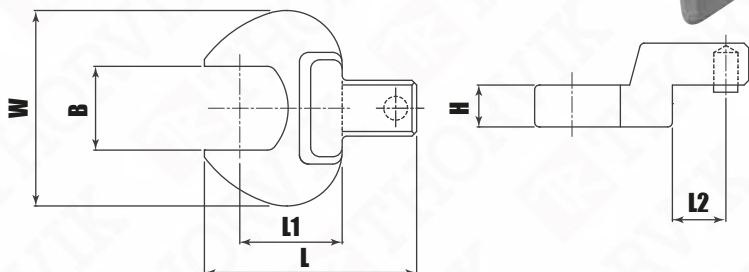

ВСТАВКИ/НАСАДКИ РОЖКОВЫЕ ДЛЯ ДИНАМОМЕТРИЧЕСКИХ КЛЮЧЕЙ

9 x 12 мм

14 x 18 мм

20 x 28.5 мм

**НОВЫЙ
ПРОДУКТ**

КОД THORVIK	B мм	W мм	H мм	L мм	L1 мм	L2 мм	г/гр	
53283 THIOE9127	7	9x12	23.5	5.0	37	17.5	11.5	38
53284 THIOE9128	8	9x12	23.5	5.0	37	17.5	11.5	38
53285 THIOE9129	9	9x12	24.0	5.5	38	17.5	11.5	39
53286 THIOE91210	10	9x12	30.0	5.5	38	17.5	11.5	42
53287 THIOE91211	11	9x12	30.0	6.0	40	17.5	11.5	43
53288 THIOE91212	12	9x12	30.0	6.0	40	17.5	11.5	48
53289 THIOE91213	13	9x12	30.0	7.0	41	20.0	11.5	52
53290 THIOE91214	14	9x12	30.0	8.0	42	20.0	11.5	59
53291 THIOE91215	15	9x12	34.0	8.0	42	20.0	11.5	59
53292 THIOE91216	16	9x12	37.5	8.5	43	20.0	11.5	67
53293 THIOE91217	17	9x12	38.0	8.5	43	20.0	11.5	67
53294 THIOE91218	18	9x12	42.0	9.0	46	22.0	11.5	75
53295 THIOE91219	19	9x12	42.0	9.0	47	22.0	11.5	75
53296 THIOE141813	13	14x18	35.0	7.0	62	32.0	15.0	148
53297 THIOE141814	14	14x18	35.0	8.0	63	32.0	15.0	154
53298 THIOE141815	15	14x18	35.0	8.0	63	32.0	15.0	154
53299 THIOE141816	16	14x18	38.0	9.0	64	32.0	15.0	173
53300 THIOE141817	17	14x18	38.0	9.0	64	32.0	15.0	173
53301 THIOE141818	18	14x18	42.0	10.0	65	32.0	15.0	192
523302 THIOE141819	19	14x18	42.0	10.0	65	32.0	15.0	193
53303 THIOE141821	21	14x18	53.0	10.0	66	32.0	15.0	217
53304 THIOE141822	22	14x18	53.0	11.0	66	32.0	15.0	222
53305 THIOE141824	24	14x18	53.0	11.0	67	32.0	15.0	225
53306 THIOE141825	25	14x18	29.0	12.0	71	32.0	15.0	267
53307 THIOE141827	27	14x18	60.0	13.0	70	34.0	15.0	281
53308 THIOE141829	29	14x18	60.0	14.0	73	34.0	15.0	312
53309 THIOE141830	30	14x18	66.0	14.0	75	36.0	15.0	312
53310 THIOE141832	32	14x18	65.0	15.0	75	37.5	15.0	322
53311 THIOE141834	34	14x18	74.0	15.0	82	37.5	15.0	360
53312 THIOE141836	36	14x18	74.0	15.0	82	42.0	15.0	360