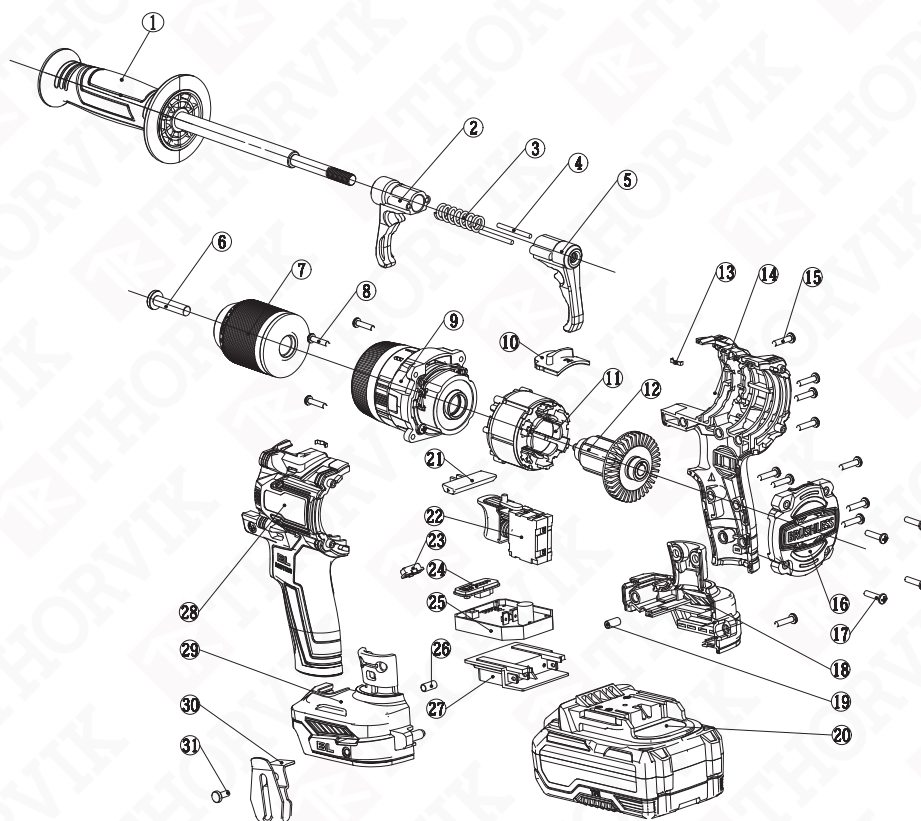

ДЕТАЛИРОВКА. АККУМУЛЯТОРНЫЙ ИНСТРУМЕНТ.

THORVIK

BBID12160 Дрель-шурупверт ударная аккумуляторная 1/2"DR, 21В, 160Нм

№ рис.	Артикул	Наименование	кол-во, шт.
1	BBID12160-1	Ручка	1
2	BBID12160-2	Корпус фиксатора рукояти (левый)	1
3	BBID12160-3	Пружина	1
4	BBID12160-4	Штифт рукояти	2
5	BBID12160-5	Корпус фиксатора рукояти (правый)	1
6	BBID12160-6	Винт крепления патрона	1
7	BBID12160-7	Быстрозажимной патрон	1
8	BBID12160-8	Винт корпуса редуктора	1
9	BBID12160-9	Редуктор	1
10	BBID12160-10	Клавиша переключения скоростей	1
11	BBID12160-11	Статор (Обойма с магнитами)	1
12	BBID12160-12	Ротор (Якорь)	1
13	BBID12160-13	Фиксатор клавиши переключения скоростей	2
14	BBID12160-14	Корпус (правый)	1
15	BBID12160-15	Винт	10
16	BBID12160-16	Задняя крышка	1
17	BBID12160-17	Винт крепления задней крышки	1
18	BBID12160-18	Корпус основания (правый)	1
19	BBID12160-19	Втулка (резиновая)	2
20	BBID12160-20	Батарея	1
21	BBID12160-21	Реверс	1

№ рис.	Артикул	Наименование	кол-во, шт.
22	BBID12160-22	Клавиша куркового механизма	1
23	BBID12160-23	Лампа подсветки	1
24	BBID12160-24	Панель индикации	1
25	BBID12160-25	Контроллер	1
26	BBID12160-26	Втулка (резиновая)	1
27	BBID12160-27	Контактная группа	1
28	BBID12160-28	Корпус (левый)	1
29	BBID12160-29	Корпус основания (правый)	1
30	BBID12160-30	Скоба фиксации инструмента	1
31	BBID12160-31	Винт крепления скобы	1